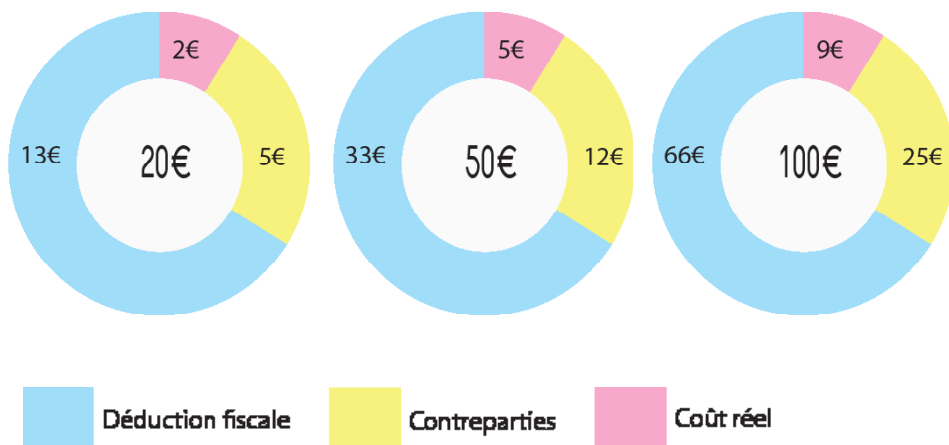

Exemples de dons et avantages

Contreparties proposées en fonction du montant de votre don

Merci de bien vouloir cocher la contrepartie souhaitée

Don de 20€ et plus	Don de 50€ et plus	Don de 100€ et plus
☐ Produits de la boutique pour un montant de 5€ (cartes postales, sac du domaine, ...) ou ☐ 1 place pour un Atelier Famille*	☐ Une édition du Domaine de Kerguéhennec pour un montant de 12€ ou ☐ 2 places pour un Atelier Famille*	☐ Une édition du Domaine de Kerguéhennec pour un montant de 20€ ou ☐ 4 places pour un Atelier Famille*
		+ 1 visite privilégiée des expositions **

* valable 1 an

** **Dès 100€ et plus**, 2 dates au choix vous seront proposées pour une visite exclusive des expositions